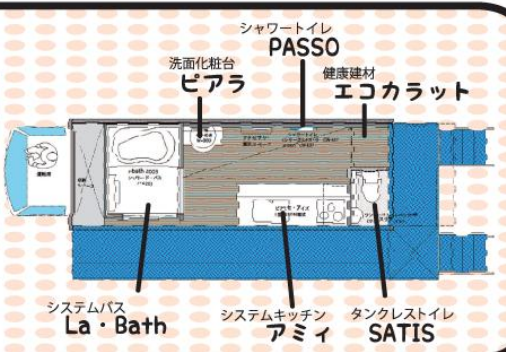

秋のあったかリフォーム応援祭

あったか暮らし、この冬からはじめませんか？

10/6 土

時間 AM 10:00~
PM 4:30 まで

場所 ポートタワー
セリオン

僕たち快援隊がご案内します。

はぎちゃん
いつも元気な女の子
ちょっとおちょこちよい
だけど気前の明るさでカバー!!

なもみくん
みんなから頼られる
懐しいリーダー!!
でもちょっと寂しがりや

はずめくん
秋田弁で頭がいい・天才の意味
名前の意味の通り、頭がよく、
博識!!
背中には辞書を背負ってるよ!!

ご家族の暮らしや体・心が
あったかくなります。

正しいリフォーム 相談会

皆様の疑問・不安に思っていること
を教えてください。

契約するのに **納得** 施工中に **安心** 生涯 **満足**

LIXIL 移動展示車

キッチン・ユニットバス・トイレなど
水廻り商品を中心に住宅設備機器を
ショールームの様に見ることができます。

空気があったかくなる商品

これからの乾燥の季節に!!

プラスマクラスター+加湿空気清浄機

プラスマクラスターは、自然界にあるヒューのイオンでアレル物質やカビ菌、ウイルスを抑制し、付着臭も分解・除去する効果を持っています。また加湿器によって乾燥ともおさらばです!! そしてイオンの力には、お肌ハリ・ツヤを与えるお肌のキメを整える効果もあります。

秋の味覚ご来場特典 果物プレゼント!!

アンケートにご記入頂いた方先着50組

スタンプラリー

お買物が元気になる!! 食べ物が当たる!!

住まいがもっと快適になるメーカー製品が全て見れます!!

出店企業の中から5社以上のスタンプが押してあれば抽選会に参加できます。

抽選会

ハズしなし!!

特賞	1本
1等	2本
2等	3本
3等	5本