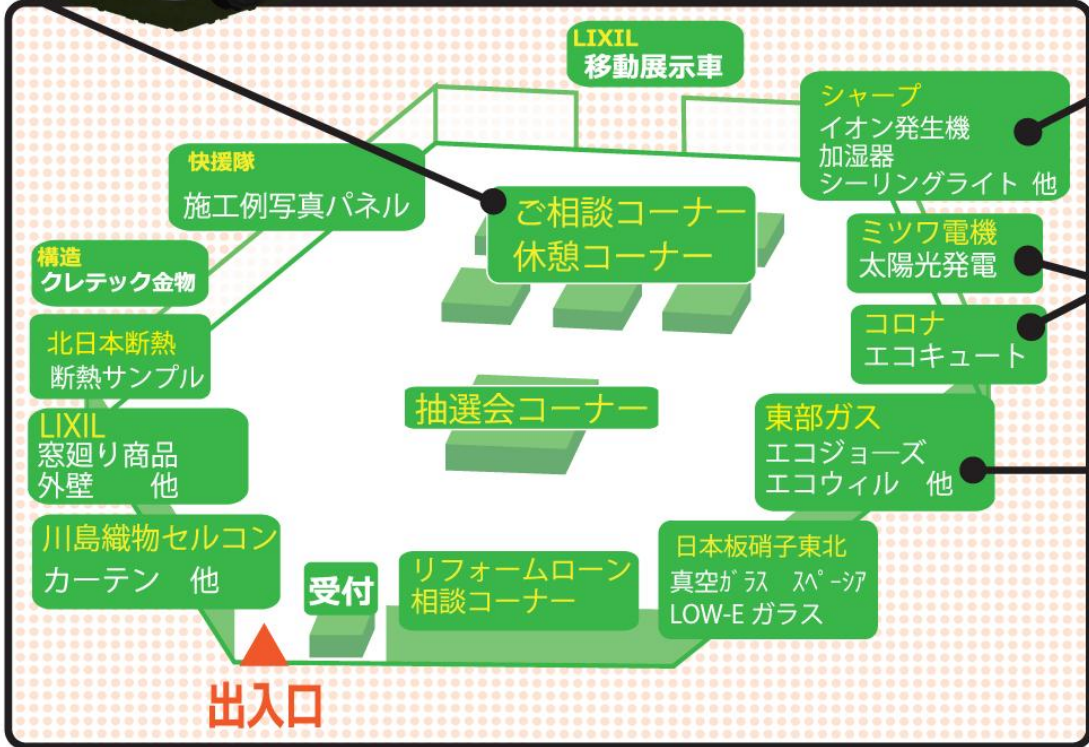

スタンプラリー

お買物が元気になる!! 食べ物が当たる!!

住まいがもっと快適になるメーカー製品が全て見れます!!

出店企業の中から5社以上のスタンプが押してあれば抽選会に参加できます。

抽選会

ハズしなし!!

特賞	1本
1等	2本
2等	3本
3等	5本

お財布がもっと快適になる省エネ商品

電気編
太陽光発電&深夜電力
利用でエコで省エネ!!

お財布がもっと快適になる省エネ商品

ガス編

ECO WILLL
エコウィル
クリーンな都市ガスで発電し、そのとき出る熱でお湯もつくり、暖房もできる!!

Si センサーコンロ
奥様必見!!
最新型のコンロで実演!!
使い方も分かる!